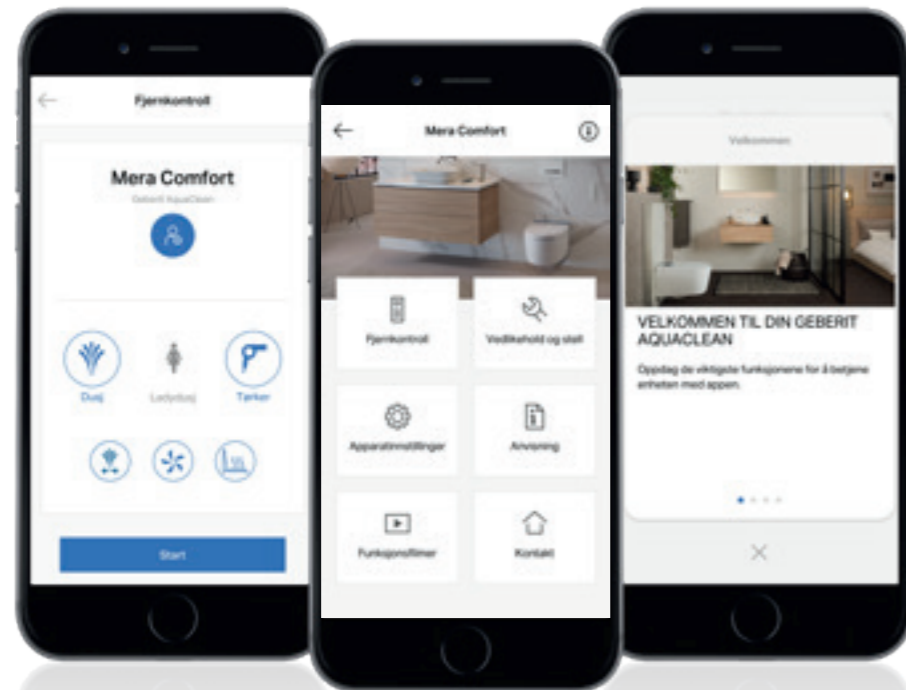

# FLEKSIBILITET FOR DEG

Geberit Home-appen gjør smarttelefonen til en fjernkontroll for AquaClean-dusjtoaletter. Alle funksjoner kan kjøres og lagres via appen. I tillegg går programvareoppdateringer raskt og enkelt. De korte videoene som er tilgjengelige i appen gir geniale tips og triks for vedlikehold og pleie.

## PRAKTISK HJEMMEFRA

En serviceopplevelse hjemmefra? Det er nå mulig takket være den unike eksterne servicen av dusjtoalett. Geberit kundestøtteam får ekstern tilgang til dusjtoalettet med din tillatelse via smarttelefonen og utfører fjernstyrt service.