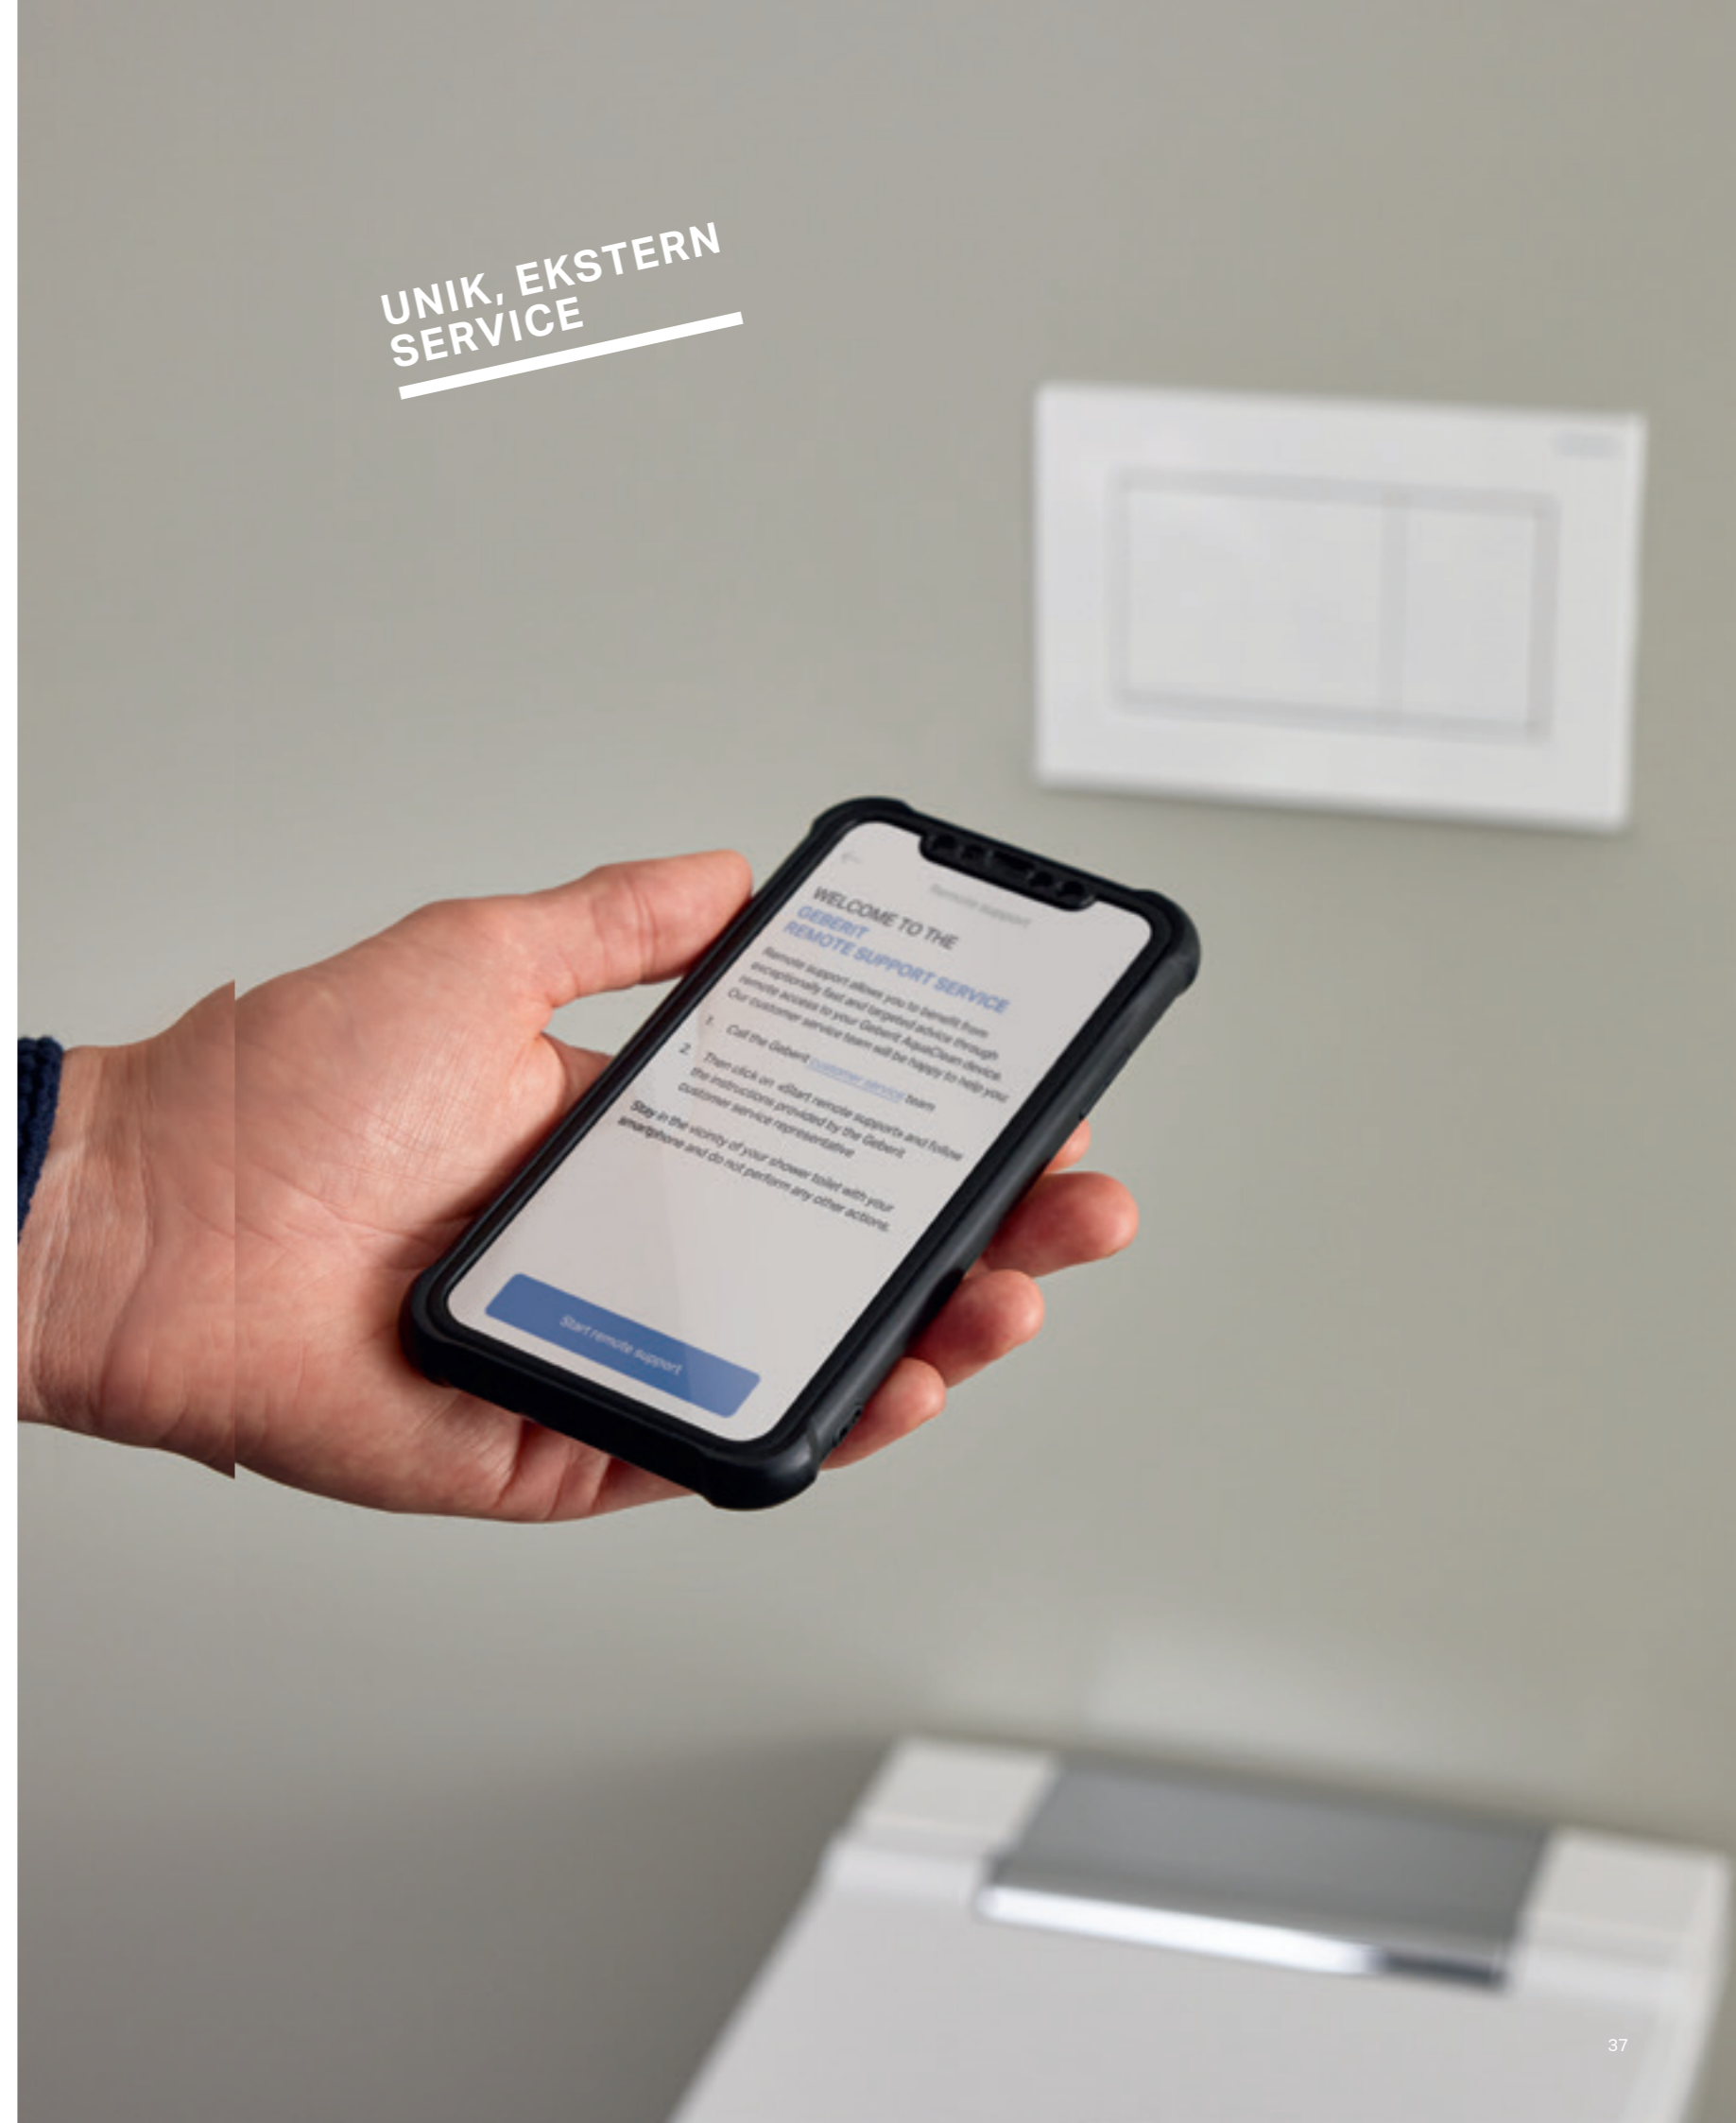

↑
I tillegg til betjening av AquaClean-dusjtoaletter, kan registreringen også enkelt utføres via smarttelefon.

UNIK, EKSTERN
SERVICE